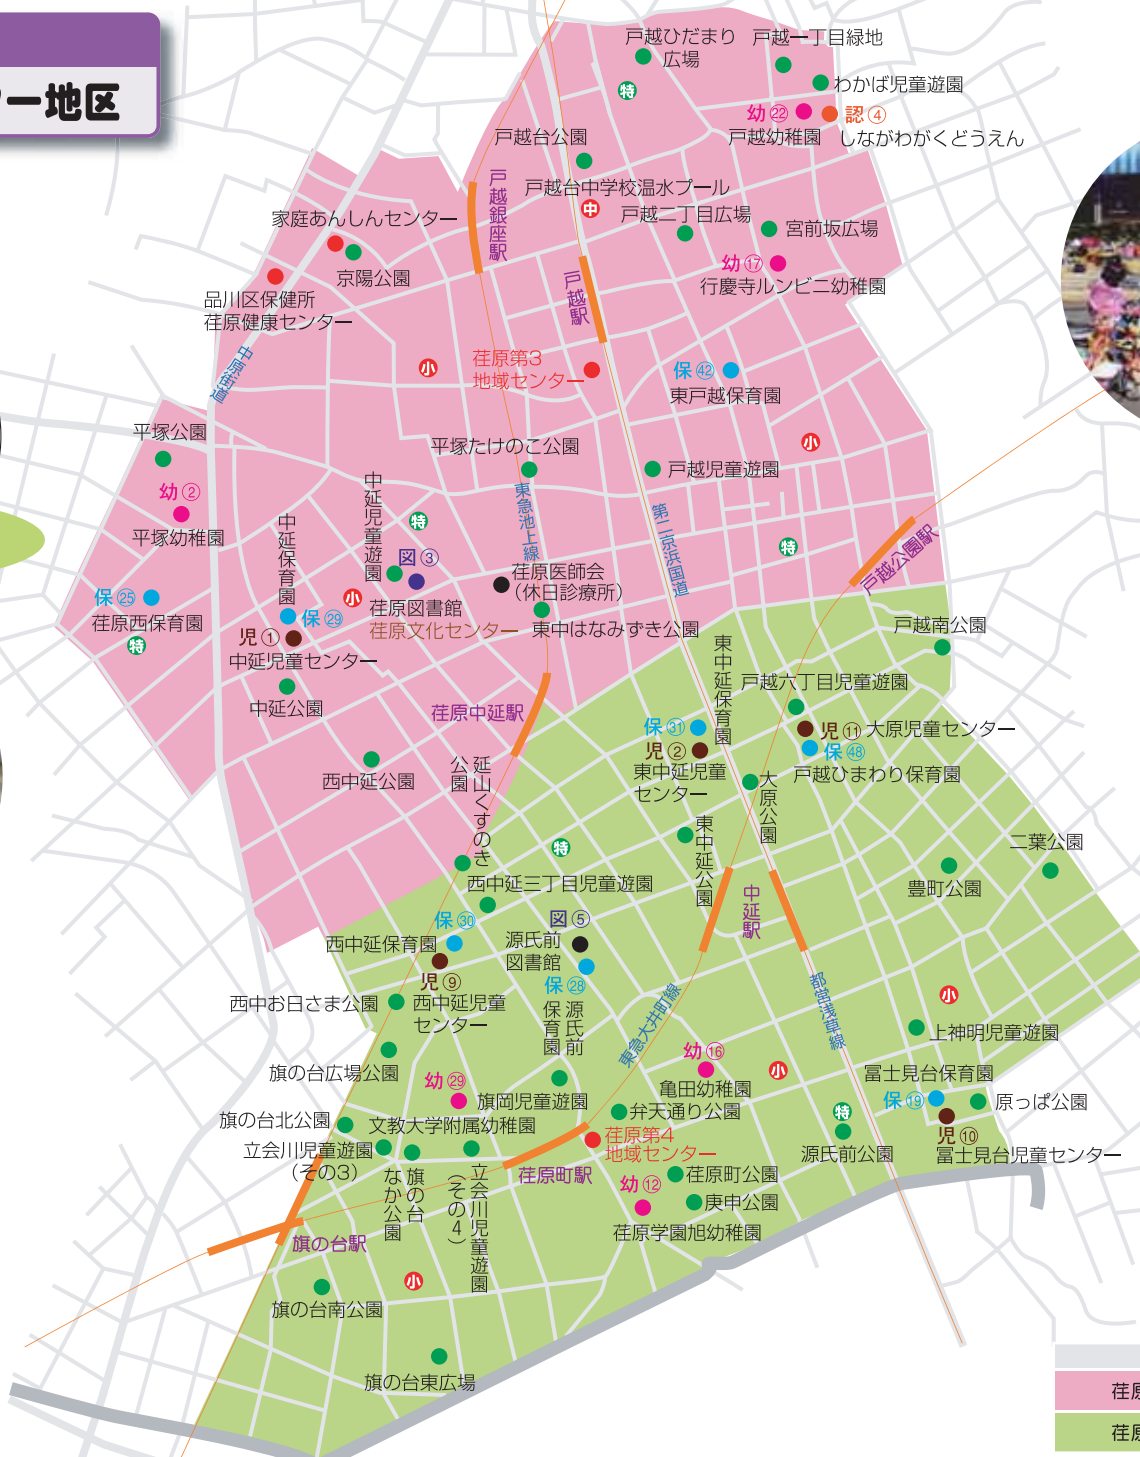

お出かけマップ

荇原第3・第4地域センター地区

京陽公園

フェンスのない広場と遊戯ゾーンがある奥行きが広い公園。

旗の台南公園

カナリア坂の途中にあって、3段にわかれている公園。上段と中段には個性的な遊具があり、下段の広場は憩いの場になっています。

東中延公園

手押し車や三輪車がある通称「プーパーク」。

戸越南公園

大型店舗の近くにおいて遊具と円形ベンチが特徴。

- 図……図書館
- 保……保育園
- 認……認証保育所
- 児……児童センター
- 幼……幼稚園
- ……公園・児童遊園
- ……地域センター
- 小……小学校
- 特……特定児童遊園

- 担当地区
- 荇原第3地域センター
- 荇原第4地域センター