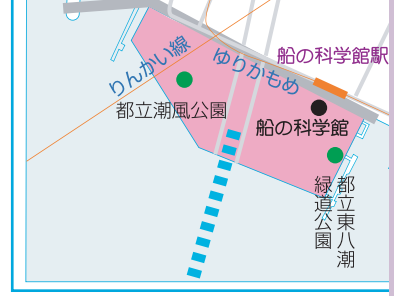

# お出かけマップ

## 大井第1・八潮地域センター地区

**しながわ区民公園**  
 貸自転車やプール・総合運動場など、楽しく遊べる施設がいっぱい。しながわ水族館は有名。

**大井坂下公園**  
 JR 大森駅そば、三角の大きなすべり台が人気。

**都立大井ふ頭中央海浜公園 (スポーツの森)**

総合運動公園。様々な運動が楽しめ、随所に子どもたちの遊び場がある。隣接するしおじ公園は親子の憩いの場。

**大井水神公園**  
 JR 線沿いのお散歩公園。歩道と公園が一体的に整備され、散歩するのに最適。

**都立大井ふ頭中央海浜公園 (スポーツの森)**

0 500m  
 1:21,700

- 図……図書館
- 保……保育園
- 認……認証保育所
- 児……児童センター
- 幼……幼稚園
- ……公園・児童遊園
- ……地域センター
- 小……小学校
- 特……特定児童遊園

担当地区	
	大井第1地域センター
	八潮地域センター

お出かけマップ