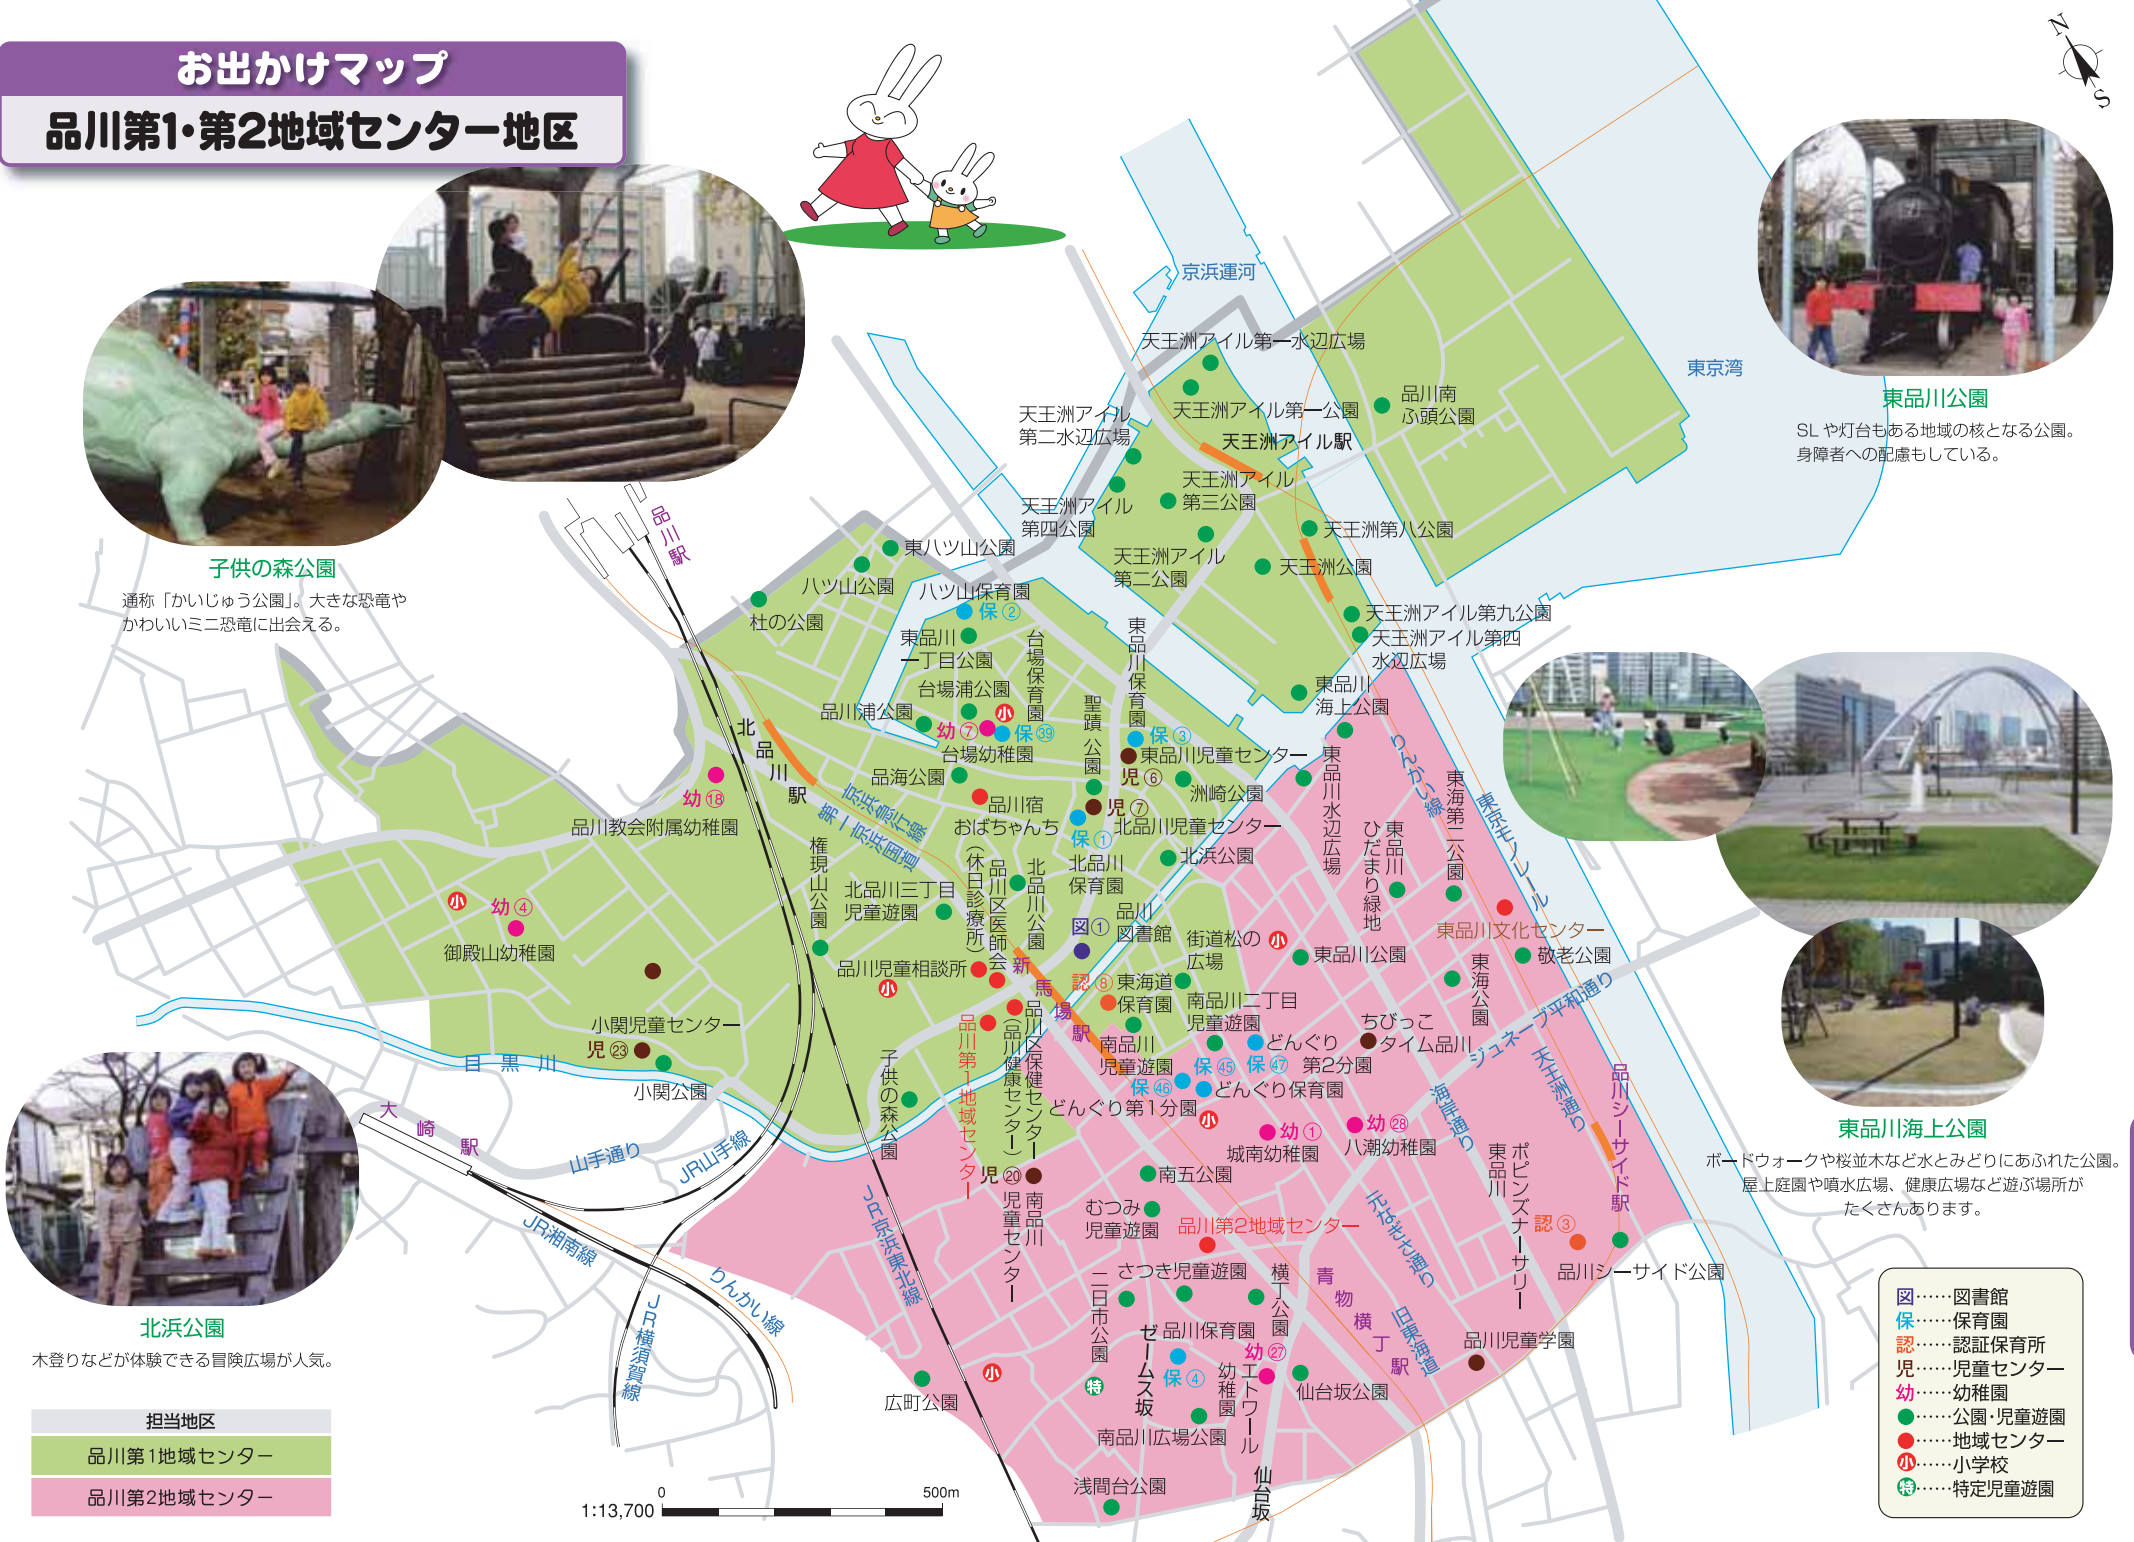

お出かけマップ

品川第1・第2地域センター地区

子供の森公園

通称「かいじゅう公園」。大きな恐竜やかわいいミニ恐竜に出会える。

東品川公園

SLや灯台もある地域の核となる公園。身障者への配慮もしている。

東品川海上公園

ボードウォークや桜並木など水とみどりにあふれた公園。屋上庭園や噴水広場、健康広場など遊ぶ場所がたくさんあります。

北浜公園

木登りなどが体験できる冒険広場が人気。

| 担当地区 | |
|------------|--|
| 品川第1地域センター | |
| 品川第2地域センター | |

- 図……図書館
- 保……保育園
- 認……認証保育所
- 児……児童センター
- 幼……幼稚園
- ……公園・児童遊園
- ……地域センター
- 小……小学校
- 特……特定児童遊園